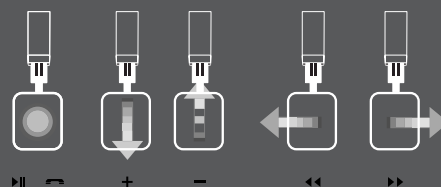

## Fremragende lyd i en helt trådløs hovedtelefon, du kan tage med overalt.

Harman Kardon Soho Wireless giver dig den bedste mulige trådløse lyd i et let og bærbart design. Den raffinerede lyd kvalitet sikres med 30 mm dynamiske enheder og højtydende neo-transducere. Pakket intelligent ind i et sofistikeret design, der bærer præg af udsøgt håndværk med sans for detaljen.

Teknikker som Bluetooth® og NFC gør det let at tilkoble en lang række enheder uden brug af kabler. Den smarte touch-betjening på ørekoppen giver fuld kontrol over afspilningen - nemt og bekvemt.

Harman Kardon Soho Wireless leverer udsøgt lyd kvalitet i en elegant pakke, som kan følge dig overalt.

## Egenskaber

- ▶ Trådløs Bluetooth®-forbindelse
- ▶ Touch-betjening på ørekopperne
- ▶ 30 mm. enheder og neo-transducere
- ▶ Elegant og opsigtsvækkende design
- ▶ Unik folde-funktion

▶ Farver:

**Bluetooth®-forbindelsen med NFC understøtter et væld af afspillere og gør dig 100 % fri og uafhængig.**

**Sensorer på ørekoppen giver nem kontrol.**

Fjernbetjeningen er lige ved øret - og betjenes med et enkelt tryk. Her får du det ultimative inden for nem og enkel kontrol.

**30 mm enheder og neo-transducere giver raffineret lyd kvalitet på alle frekvenser.**